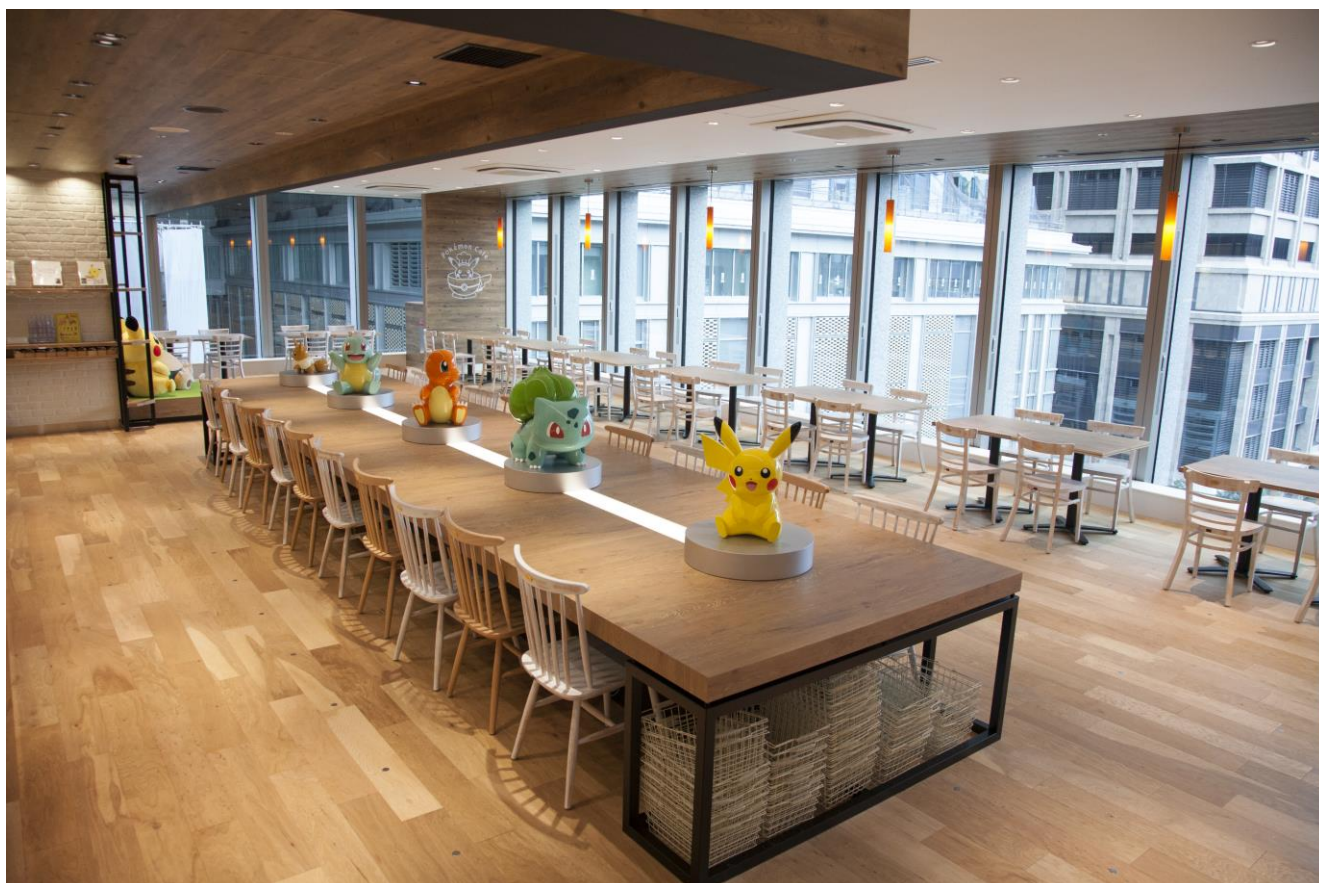

日本のみならず世界でも大人気のポケモン。ファンの皆様の期待を裏切らないよう、メニューは、キャラクターの持つ世界観を忠実に再現すべく、細部にもこだわって開発しています。

数あるメニューの中でも、ワンプレートに可愛らしさと美味しさを盛り込んだ「ピカチュウのよくばりプレート」や、ゲンガーの“わざ”を再現した「ゲンガーのあやしいひかりスムージー」が、皆様からの高い支持を得て、大人気となっております。

◆ピカチュウのよくばりプレート◆

◆ゲンガーのあやしいひかりスムージー◆

また、ポケモンカフェでしか会えないシェフピカチュウやウェイトレスピカチュウのグリーティングショー、カフェ限定グッズ、期間限定デザインも登場するオリジナルのランチョンマットやクリアコースターなど、ご来店毎に新たなお楽しみを見つけていただけます。

◆店舗情報◆

店 名 ポケモンカフェ
公式ホームページ <https://www.pokemoncenter-online.com/cafe/>
住 所 東京都中央区日本橋二丁目 11 番 2 号 日本橋高島屋 S. C. 東館 5 階
営 業 時 間 10 : 30 ~ 22 : 00
定 休 日 商業施設に準ずる
席 数 140 席