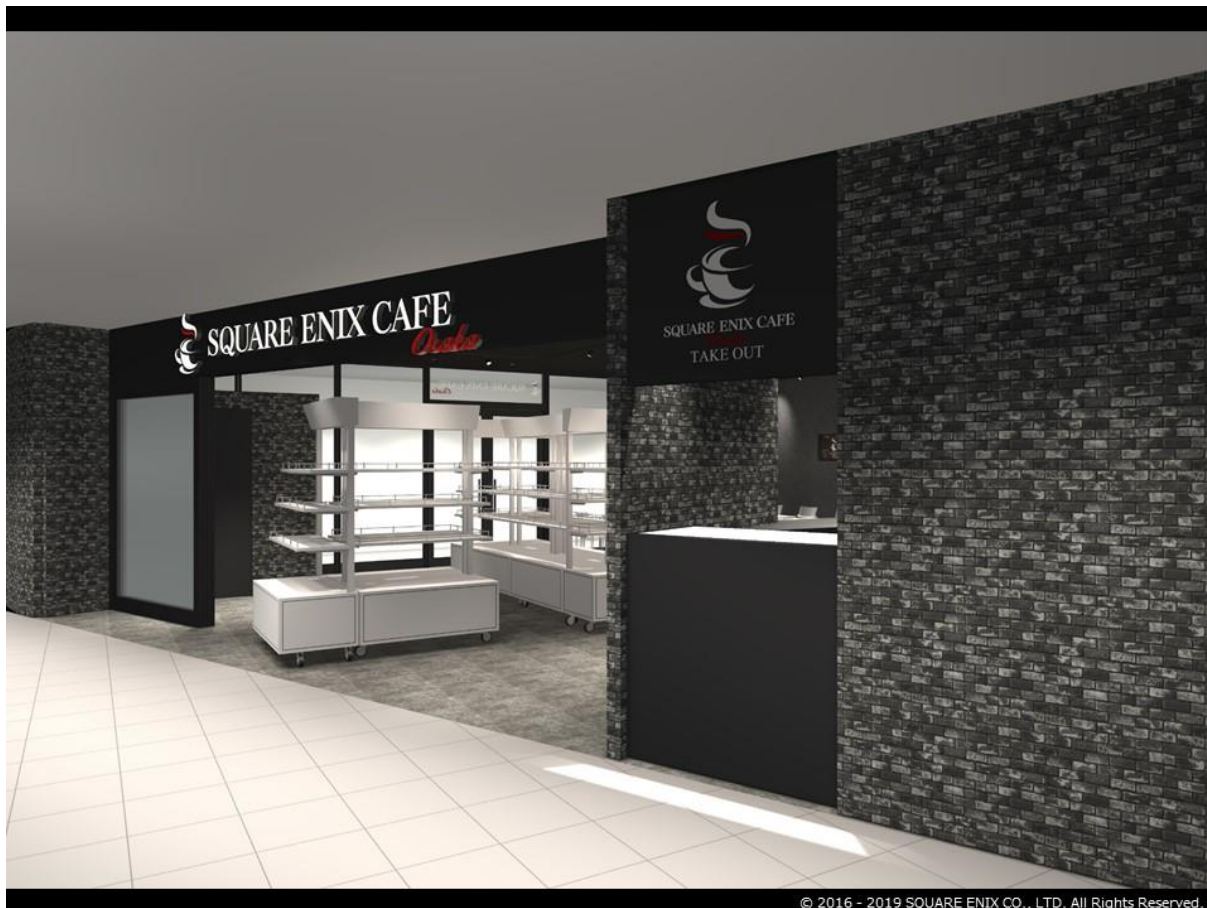

※デザインは選べません。

【ランチョンマット】

【コースター】

■カフェ限定グッズの販売

店内ではグッズも販売いたします。

© 2016 - 2019 SQUARE ENIX CO., LTD. All Rights Reserved.

(外観イメージ)

(1) 店舗情報

店名	SQUARE ENIX CAFE Osaka (スクウェア・エニックス カフェ オオサカ)
再オープン予定日	2019年11月16日(土) (プレオープン期間: 2019年11月14日(木) ~ 11月15日(金))
定休日	商業施設に準ずる
所在地	大阪府大阪市北区大深町1-1 LINKS UMEDA 1F
店舗面積	32.93坪 (108.87㎡)
席数	36席(予定)
公式サイト	http://www.jp.square-enix.com/cafe/