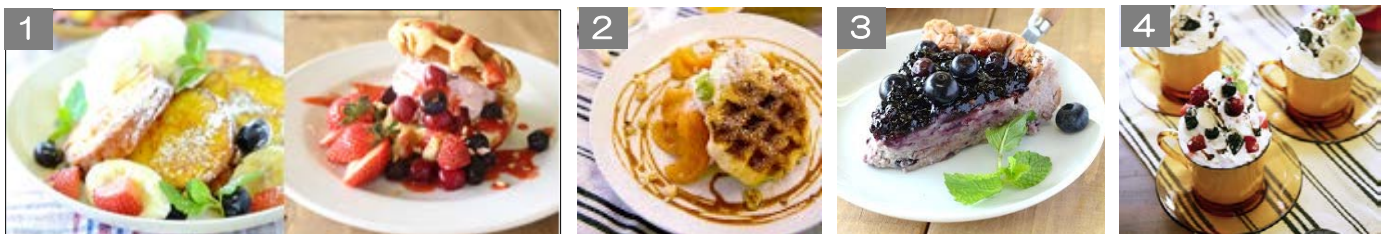

▶kawara CAFE&DINING 新宿本店
『濃厚プレミアムチョコレートパフェ』950円(税込)

SWEETS & DRINK

映画をイメージしたオリジナルスイーツとドリンクが5店舗限定で登場します。各店舗、それぞれ異なるメニューとなっており、映画の半券を持参すると10%オフの価格でお召し上がりいただけます。

期間：12月11日(金)～12月28日(月)

■実施店舗

- | | |
|--------------------------------|---|
| ①kawara CAFE&DINING 関内店 | 『ワッフル』『フレンチトースト』『ワッフルとフレンチトーストのハーフ&ハーフ』918円 |
| ②kawara CAFE&DINING 銀座店 | 『アップルシナモンワッフル』980円 |
| ③kawara CAFE&DINING +PLUS 恵比寿店 | 『ブルーベリーチーズケーキ』734円 |
| ④kawara CAFE&KITCHEN 名古屋PARCO店 | 『ホイッピーベリーミルク』などホイッピードリンク各種 (ICE/HOT) 700円～ |